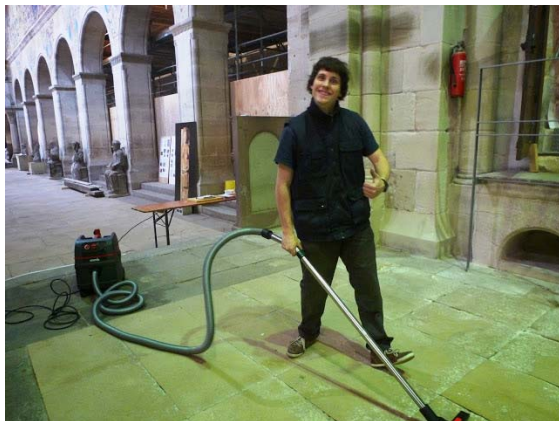

Wir würden uns freuen, wenn Sie bald in der Johanniskirche vorbeischauen, z.B. zur feierlichen Maiandacht anlässlich der Wiederaufstellung der Staufischen Madonna am 18. Mai um 17:30 Uhr.

Es grüßt Sie herzlich,

Ihr Aktionsausschuss des Münsterbauvereins

Putzaktion des Aktionsausschusses in der Johanniskirche

Am 4.4. trafen sich Mitglieder des Münsterbauvereins unterstützt von sehr fleißigen Vertretern der St. Michael-Chorknaben zu einer gemeinsamen Putz- und Räumaktion. Von der Türmerstube bis zur Orgelempore kamen viele Besen, Staubsauger und Putzlappen zum Einsatz, um die Kirche auf die Öffnung im Sommer und die Veranstaltungen vorzubereiten.

Dass diese Aktion allen Beteiligten sehr viel Freude gemacht hat, zeigt dieser Schnappschuss aus dem Chorraum:

Wöchentliche Münsterführungen mit kleinem Orgelkonzert

Im Rahmen einer Initiative der Münstergemeinde wird von Mai bis Oktober fast jeden Donnerstag um 16 Uhr eine Führung am und im Heilig-Kreuz-Münster angeboten. Die Besucher erhalten dabei einen Überblick zu Bauwerk, Geschichte und künstlerischer Ausge-